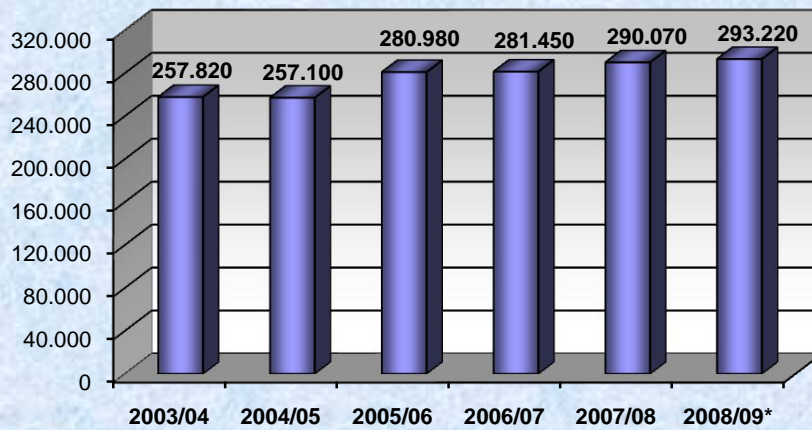

## SOJA

Campaña	Superficie (Ha)	Producción (Tn)
2003/04	257.820	449.930
2004/05	257.100	567.577
2005/06	280.980	807.529
2006/07	281.450	914.713
2007/08	290.070	870.210
2008/09*	293.220	797.230

Fuente:SRySIG-EEAOC.

(\*) producción sujeto a ajustes estimado a abril.

Soja - Superficie Plantada (Ha)

Soja - Producción (Tn)